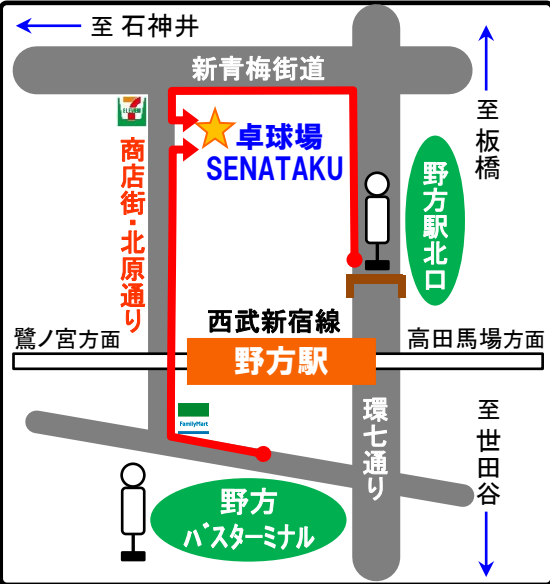

系統名をクリックして、
路線図・時刻表へ
今すぐアクセス！

素敵な卓球ライフを！
お待ちしております♪

「野方駅北口」バス停 から 徒歩5分
「野方駅」バスターミナル から 徒歩5分

<お問合せ先>

【住所】東京都中野区野方6-13-6 ハニー野方 2F

【電話】03-3223-3166

【HP】<http://senataku.takkyu.ne.jp/index.html>

☆メールでのお問い合わせは[こちら](#)☆

(高60)高円寺駅北口行き

練馬駅

(高63)高円寺駅北口行き

豊玉南住宅

(赤31)赤羽駅東口行き

(赤31-2)赤羽駅東口行き

(高60)練馬駅行き

(高63)豊玉南住宅行き

(高70)丸山営業所行き

高円寺駅北口

(大03)野方駅行き

(赤31)高円寺駅北口行き

赤羽駅東口

(王78)新宿駅西口行き

王子駅前

王子神谷駅 付近